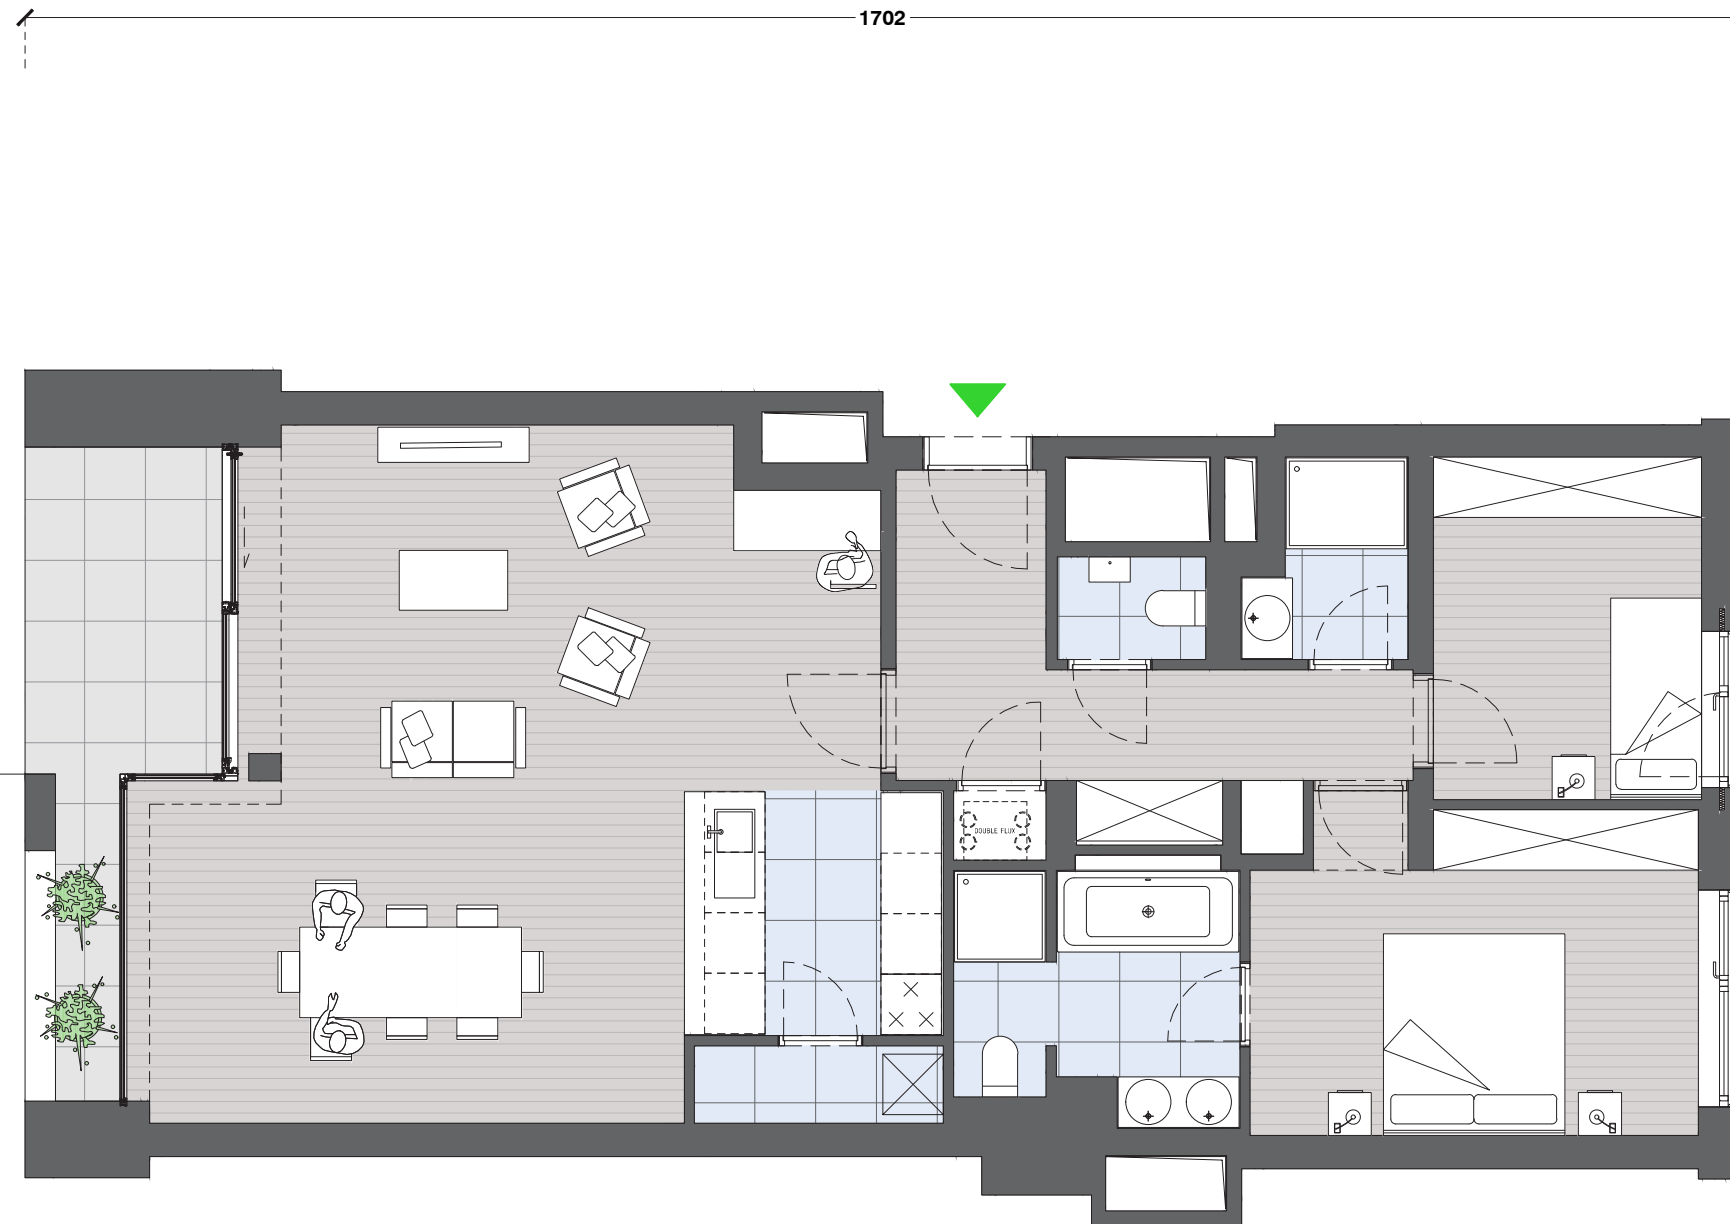

AV. DE TERVUEREN 300
1150 WOLUWE-ST-PIERRE

APARTMENT
A.2.4

BEDROOMS
2

FLOOR
R+2

MDW Architecture

MARC CORBIAU
ARCHITECTE

SCALE
1/75

1. Des modifications sont susceptibles d'être apportées à ce plan en fonction des nécessités de la réalisation.
1. Modifications may be made to this plan based on the needs of the realization.
1. Wijzigingen op dit plan kunnen worden aangebracht afhankelijk van de behoeften van de uitvoering.
2. Lameublement, y compris les placards ne sont pas inclus et sont dessinés à titre d'illustration.
2. Furniture, including cupboards, are not included and are shown for illustration only.
2. Meubilair inclusief kasten zijn niet inbegrepen en worden getoond ter illustratie .
3. L'agencement de la cuisine et de la salle d'eau, ainsi que les mesures sont donnés à titre indicatif.
3. The kitchen and bathroom layouts as well as the dimensions are given as information purposes only.
3. De lay-out van de keuken en de badkamer, evenals de afmetingen worden gegeven als aanwijzing.