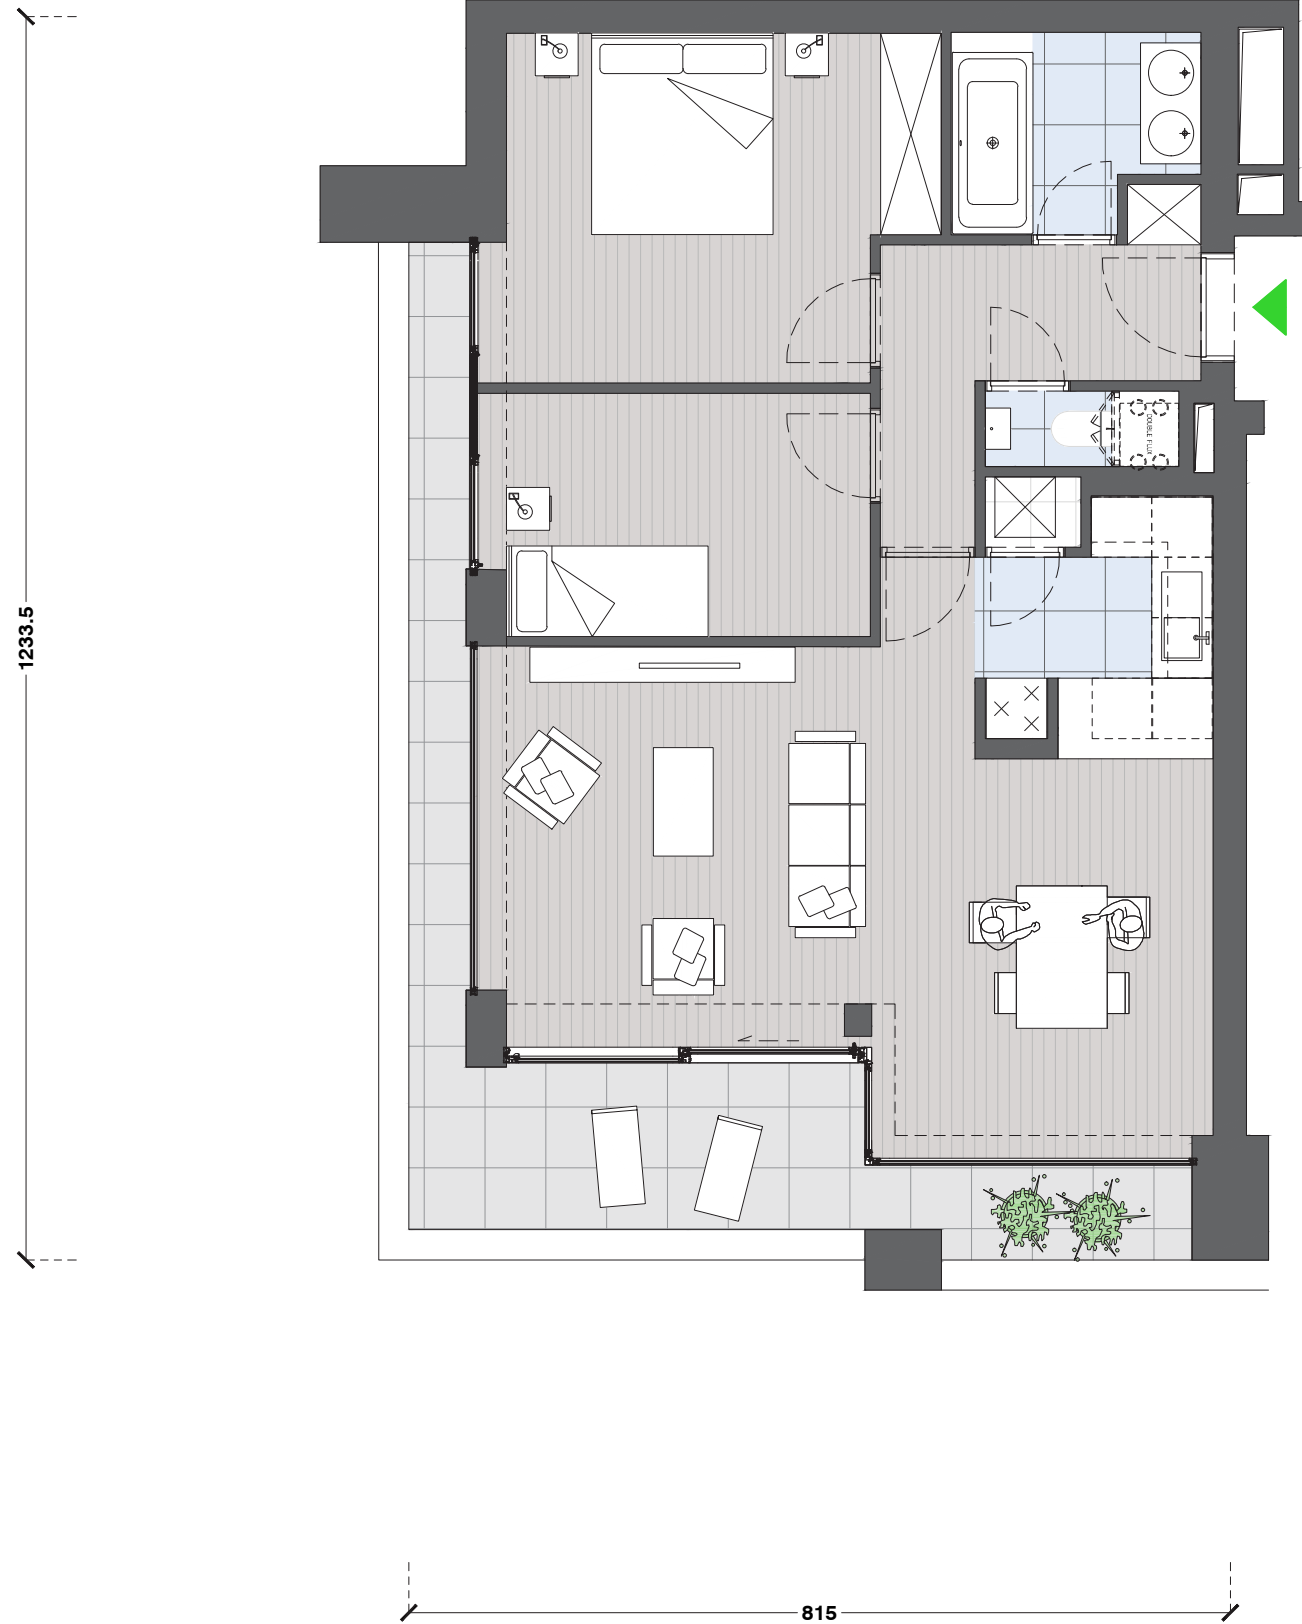

AV. DE TERVUEREN 300  
1150 WOLUWE-SAINT-PIERRE

APARTMENT  
A.2.2

BEDROOMS  
2

FLOOR  
R+2

MDW Architecture

MARC CORBIAU  
ARCHITECTE

SCALE  
1/75

1. Des modifications sont susceptibles d'être apportées à ce plan en fonction des nécessités de la réalisation.  
1. Modifications may be made to this plan based on the needs of the realization.  
1. Wijzigingen op dit plan kunnen worden aangebracht afhankelijk van de behoeften van de uitvoering.
2. Lameublement, y compris les placards ne sont pas inclus et sont dessinés à titre d'illustration.  
2. Furniture, including cupboards, are not included and are shown for illustration only.  
2. Meubilair inclusief kasten zijn niet inbegrepen en worden getoond ter illustratie .
3. L'agencement de la cuisine et de la salle d'eau, ainsi que les mesures sont donnés à titre indicatif.  
3. The kitchen and bathroom layouts as well as the dimensions are given as information purposes only.  
3. De lay-out van de keuken en de badkamer, evenals de afmetingen worden gegeven als aanwijzing.