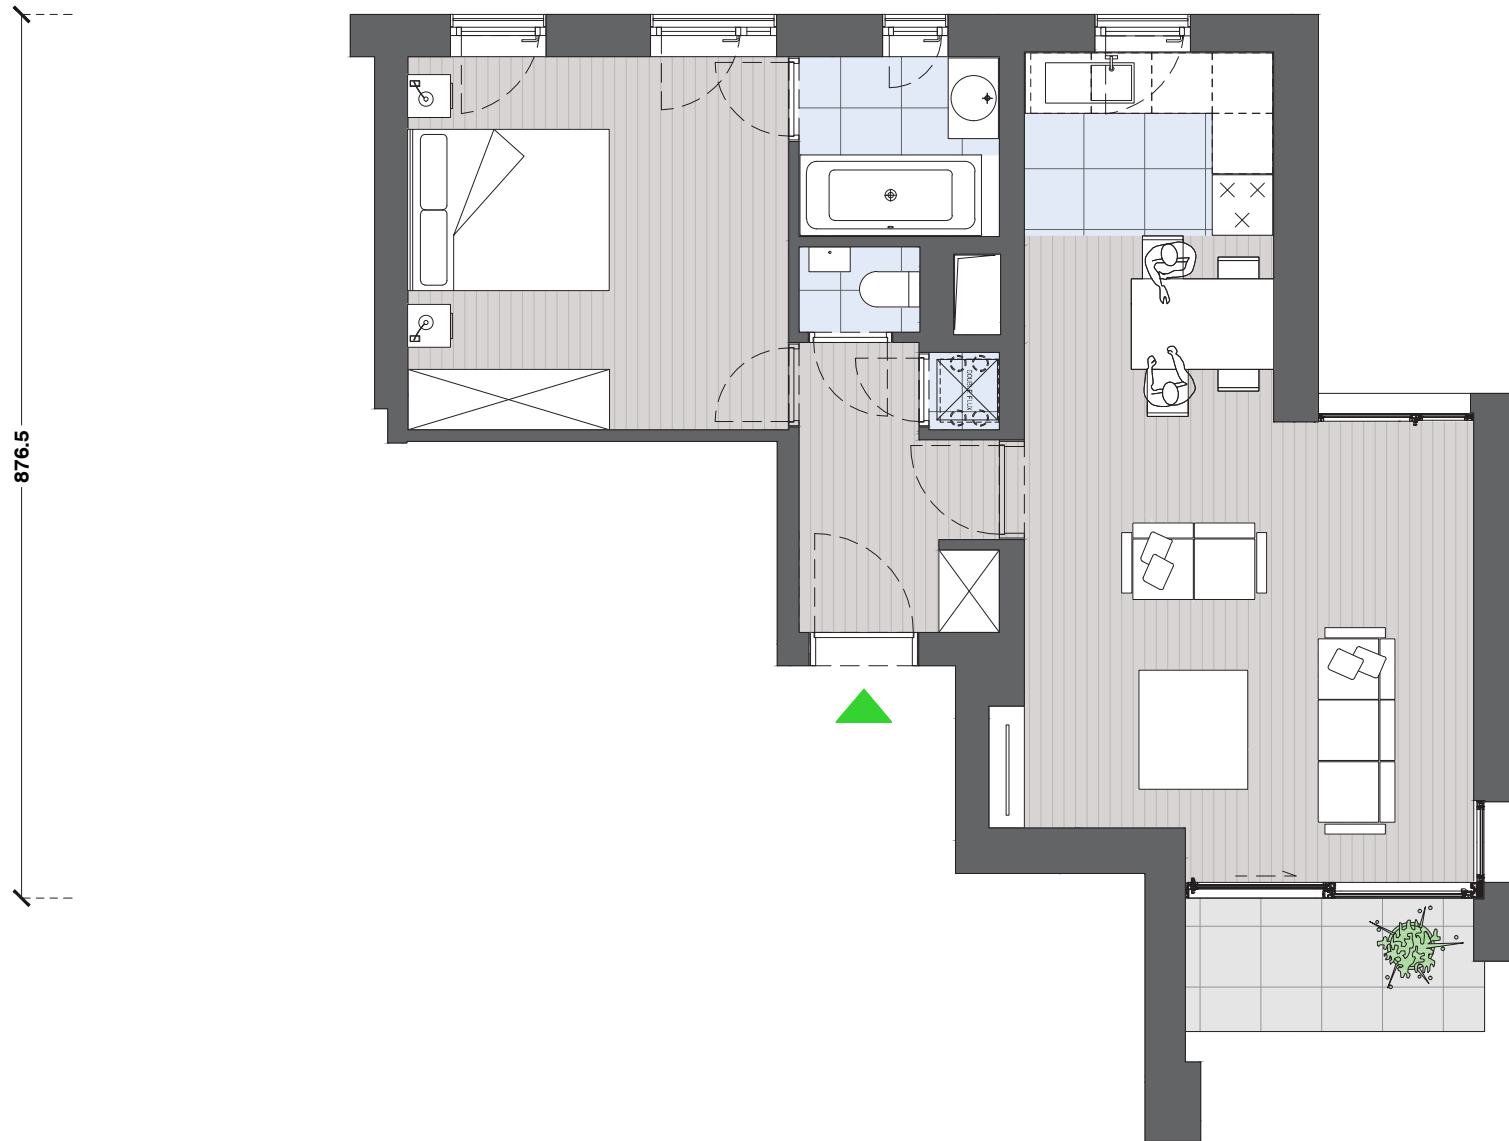

AV. DE TERVUEREN 300
1150 WOLUWE-ST-PIERRE

APARTMENT
B.2.3

BEDROOMS
1

FLOOR
R+2

MDW Architecture

MARC CORBIAU
ARCHITECTE

SCALE
1/75

1. Des modifications sont susceptibles d'être apportées à ce plan en fonction des nécessités de la réalisation.
1. Modifications may be made to this plan based on the needs of the realization.
1. Wijzigingen op dit plan kunnen worden aangebracht afhankelijk van de behoeften van de uitvoering.
2. Lameublement, y compris les placards ne sont pas inclus et sont dessinés à titre d'illustration.
2. Furniture, including cupboards, are not included and are shown for illustration only.
2. Meubilair inclusief kasten zijn niet inbegrepen en worden getoond ter illustratie .
3. L'agencement de la cuisine et de la salle d'eau, ainsi que les mesures sont donnés à titre indicatif.
3. The kitchen and bathroom layouts as well as the dimensions are given as information purposes only.
3. De lay-out van de keuken en de badkamer, evenals de afmetingen worden gegeven als aanwijzing.