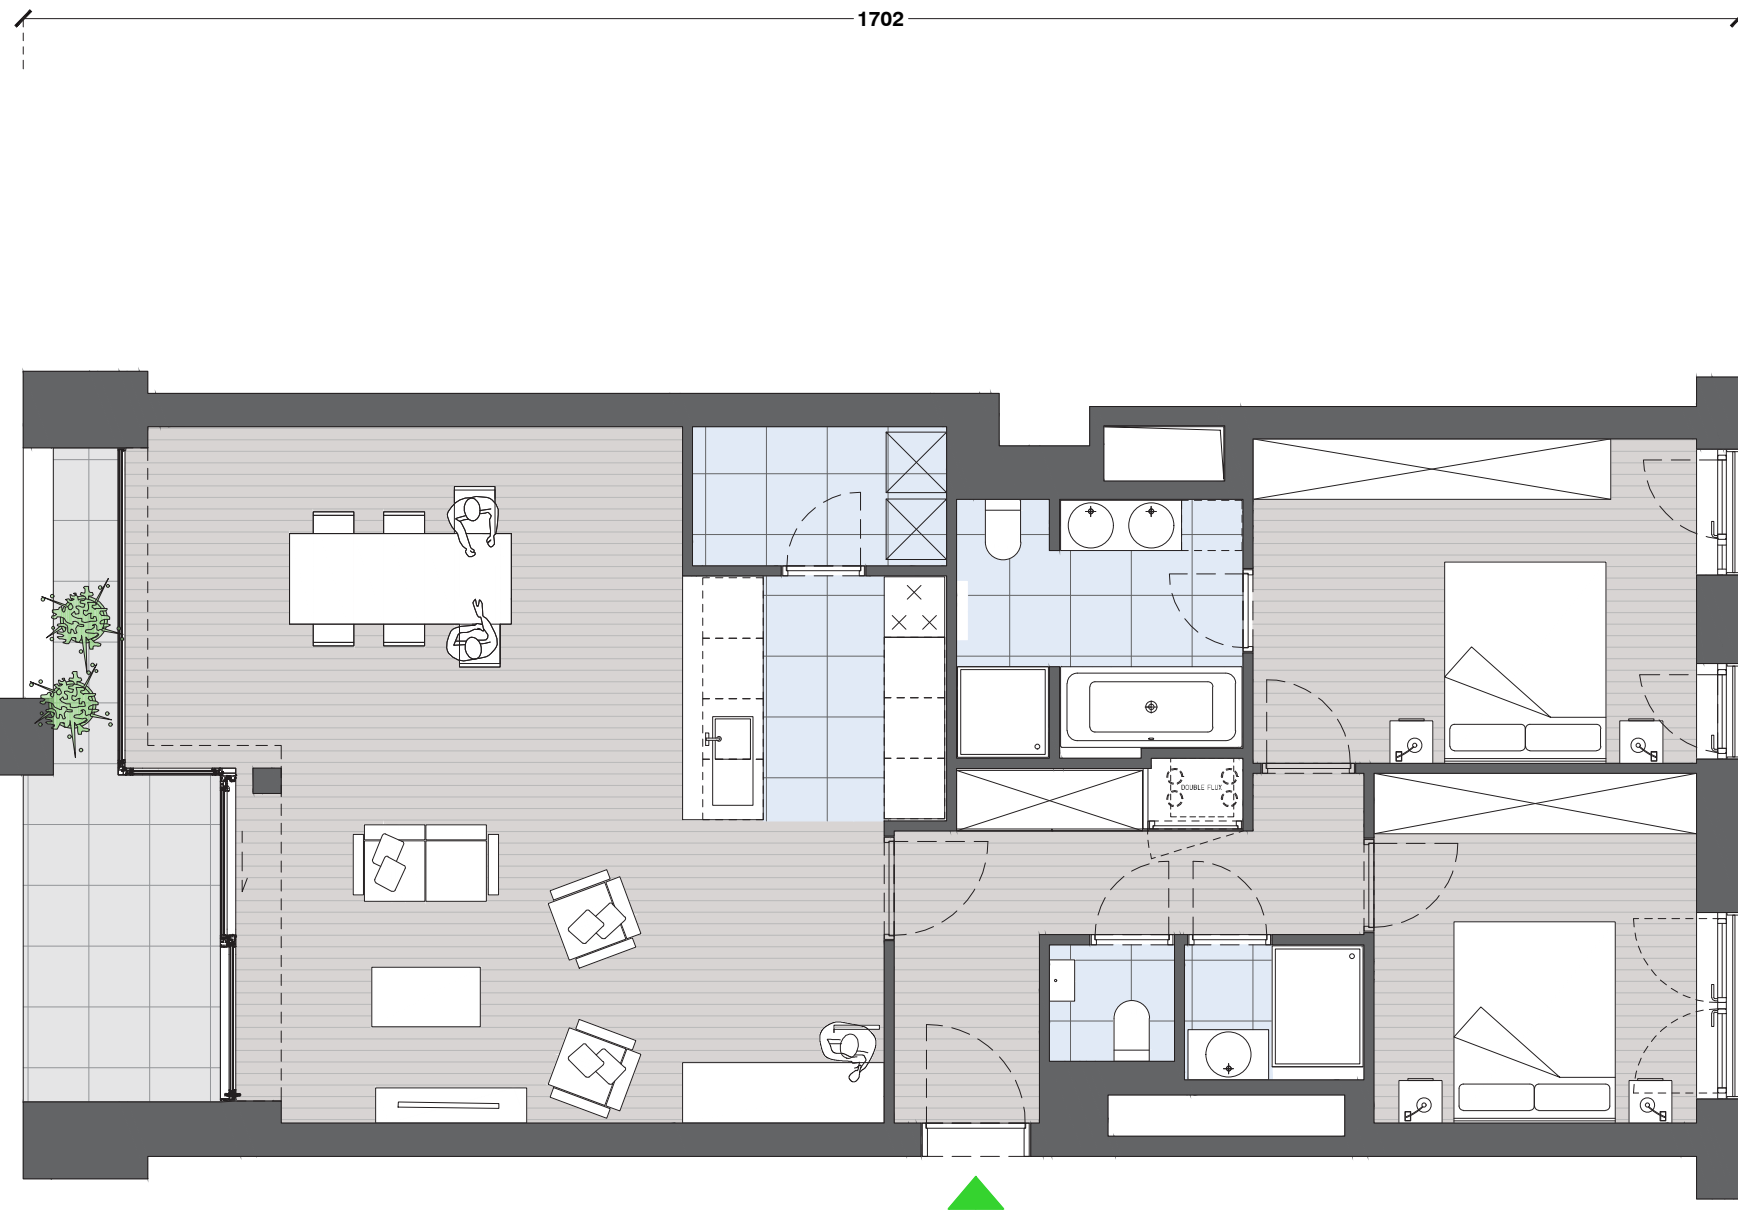

AV. DE TERVUEREN 300
1150 WOLUWE-ST-PIERRE

APARTMENT
B.1.1

BEDROOMS
2

FLOOR
R+1

MDW Architecture

MARC CORBIAU
ARCHITECTE

SCALE
1/75

1. Des modifications sont susceptibles d'être apportées à ce plan en fonction des nécessités de la réalisation.
1. Modifications may be made to this plan based on the needs of the realization.
1. Wijzigingen op dit plan kunnen worden aangebracht afhankelijk van de behoeften van de uitvoering.
2. Lameublement, y compris les placards ne sont pas inclus et sont dessinés à titre d'illustration.
2. Furniture, including cupboards, are not included and are shown for illustration only.
2. Meubilair inclusief kasten zijn niet inbegrepen en worden getoond ter illustratie .
3. L'agencement de la cuisine et de la salle d'eau, ainsi que les mesures sont donnés à titre indicatif.
3. The kitchen and bathroom layouts as well as the dimensions are given as information purposes only.
3. De lay-out van de keuken en de badkamer, evenals de afmetingen worden gegeven als aanwijzing.