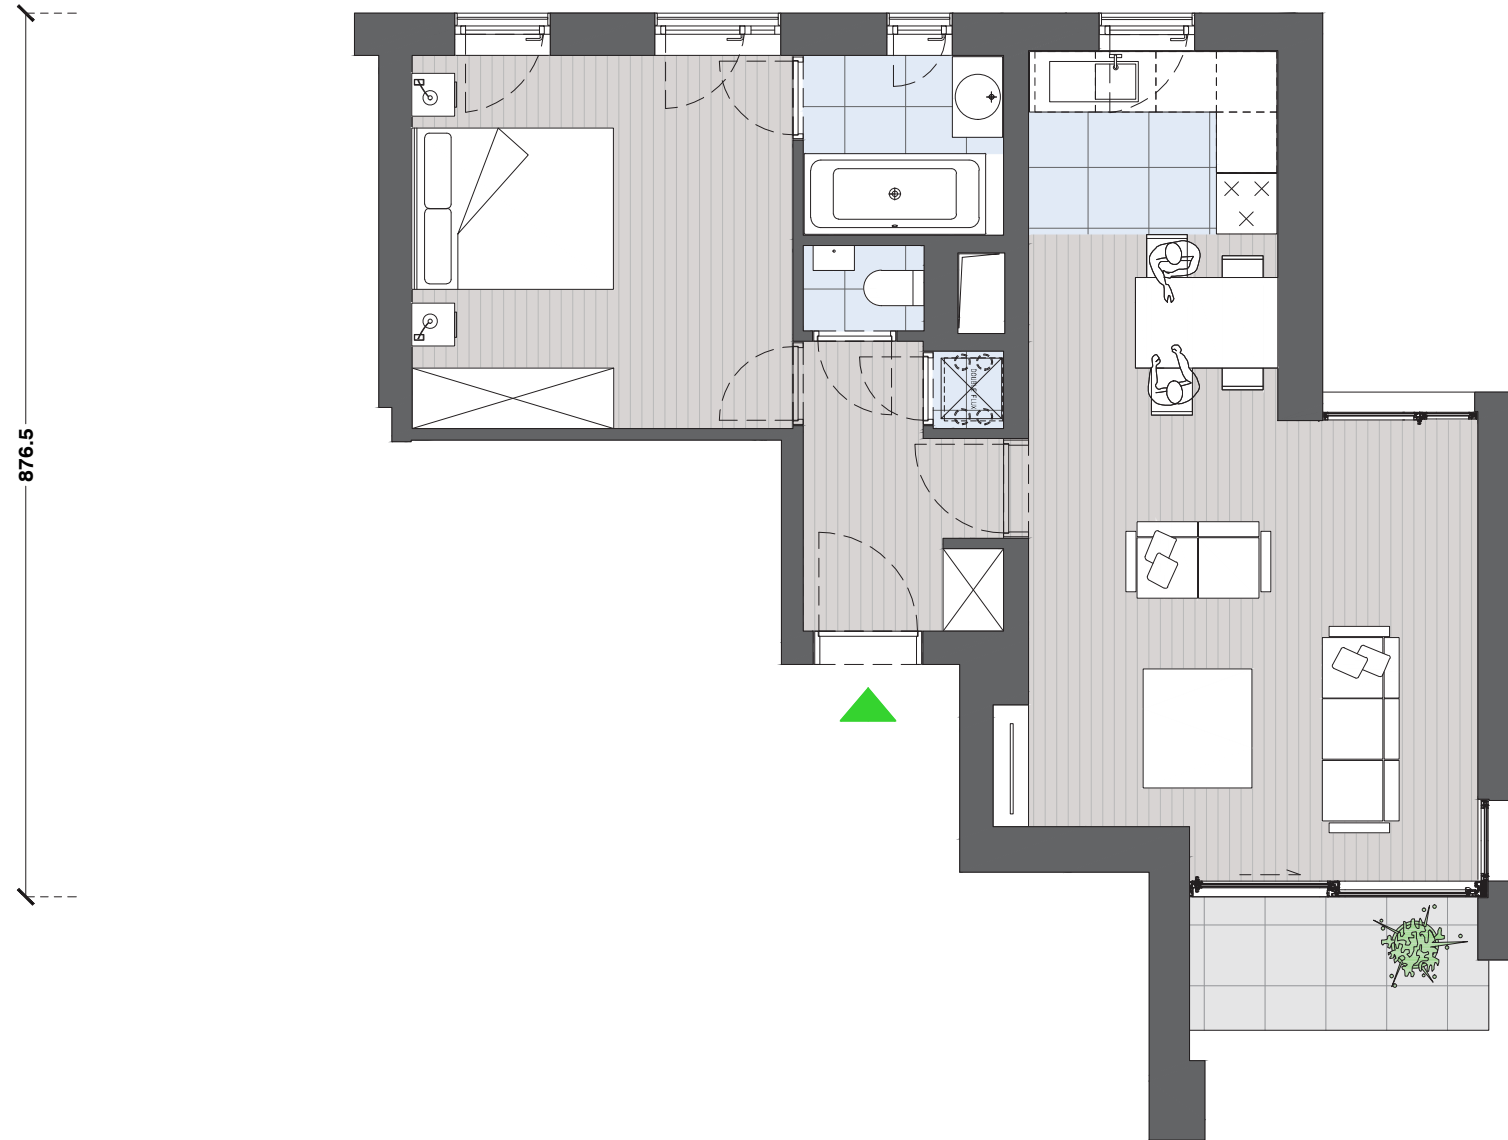

AV. DE TERVUEREN 300
1150 WOLUWE-ST-PIERRE

APARTMENT
B.3.3

BEDROOMS
1

FLOOR
R+3

MDW Architecture

MARC CORBIAU
ARCHITECTE

SCALE
1/75

1. Des modifications sont susceptibles d'être apportées à ce plan en fonction des nécessités de la réalisation.
1. Modifications may be made to this plan based on the needs of the realization.
1. Wijzigingen op dit plan kunnen worden aangebracht afhankelijk van de behoeften van de uitvoering.
2. Lameublement, y compris les placards ne sont pas inclus et sont dessinés à titre d'illustration.
2. Furniture, including cupboards, are not included and are shown for illustration only.
2. Meubilair inclusief kasten zijn niet inbegrepen en worden getoond ter illustratie .
3. L'agencement de la cuisine et de la salle d'eau, ainsi que les mesures sont donnés à titre indicatif.
3. The kitchen and bathroom layouts as well as the dimensions are given as information purposes only.
3. De lay-out van de keuken en de badkamer, evenals de afmetingen worden gegeven als aanwijzing.