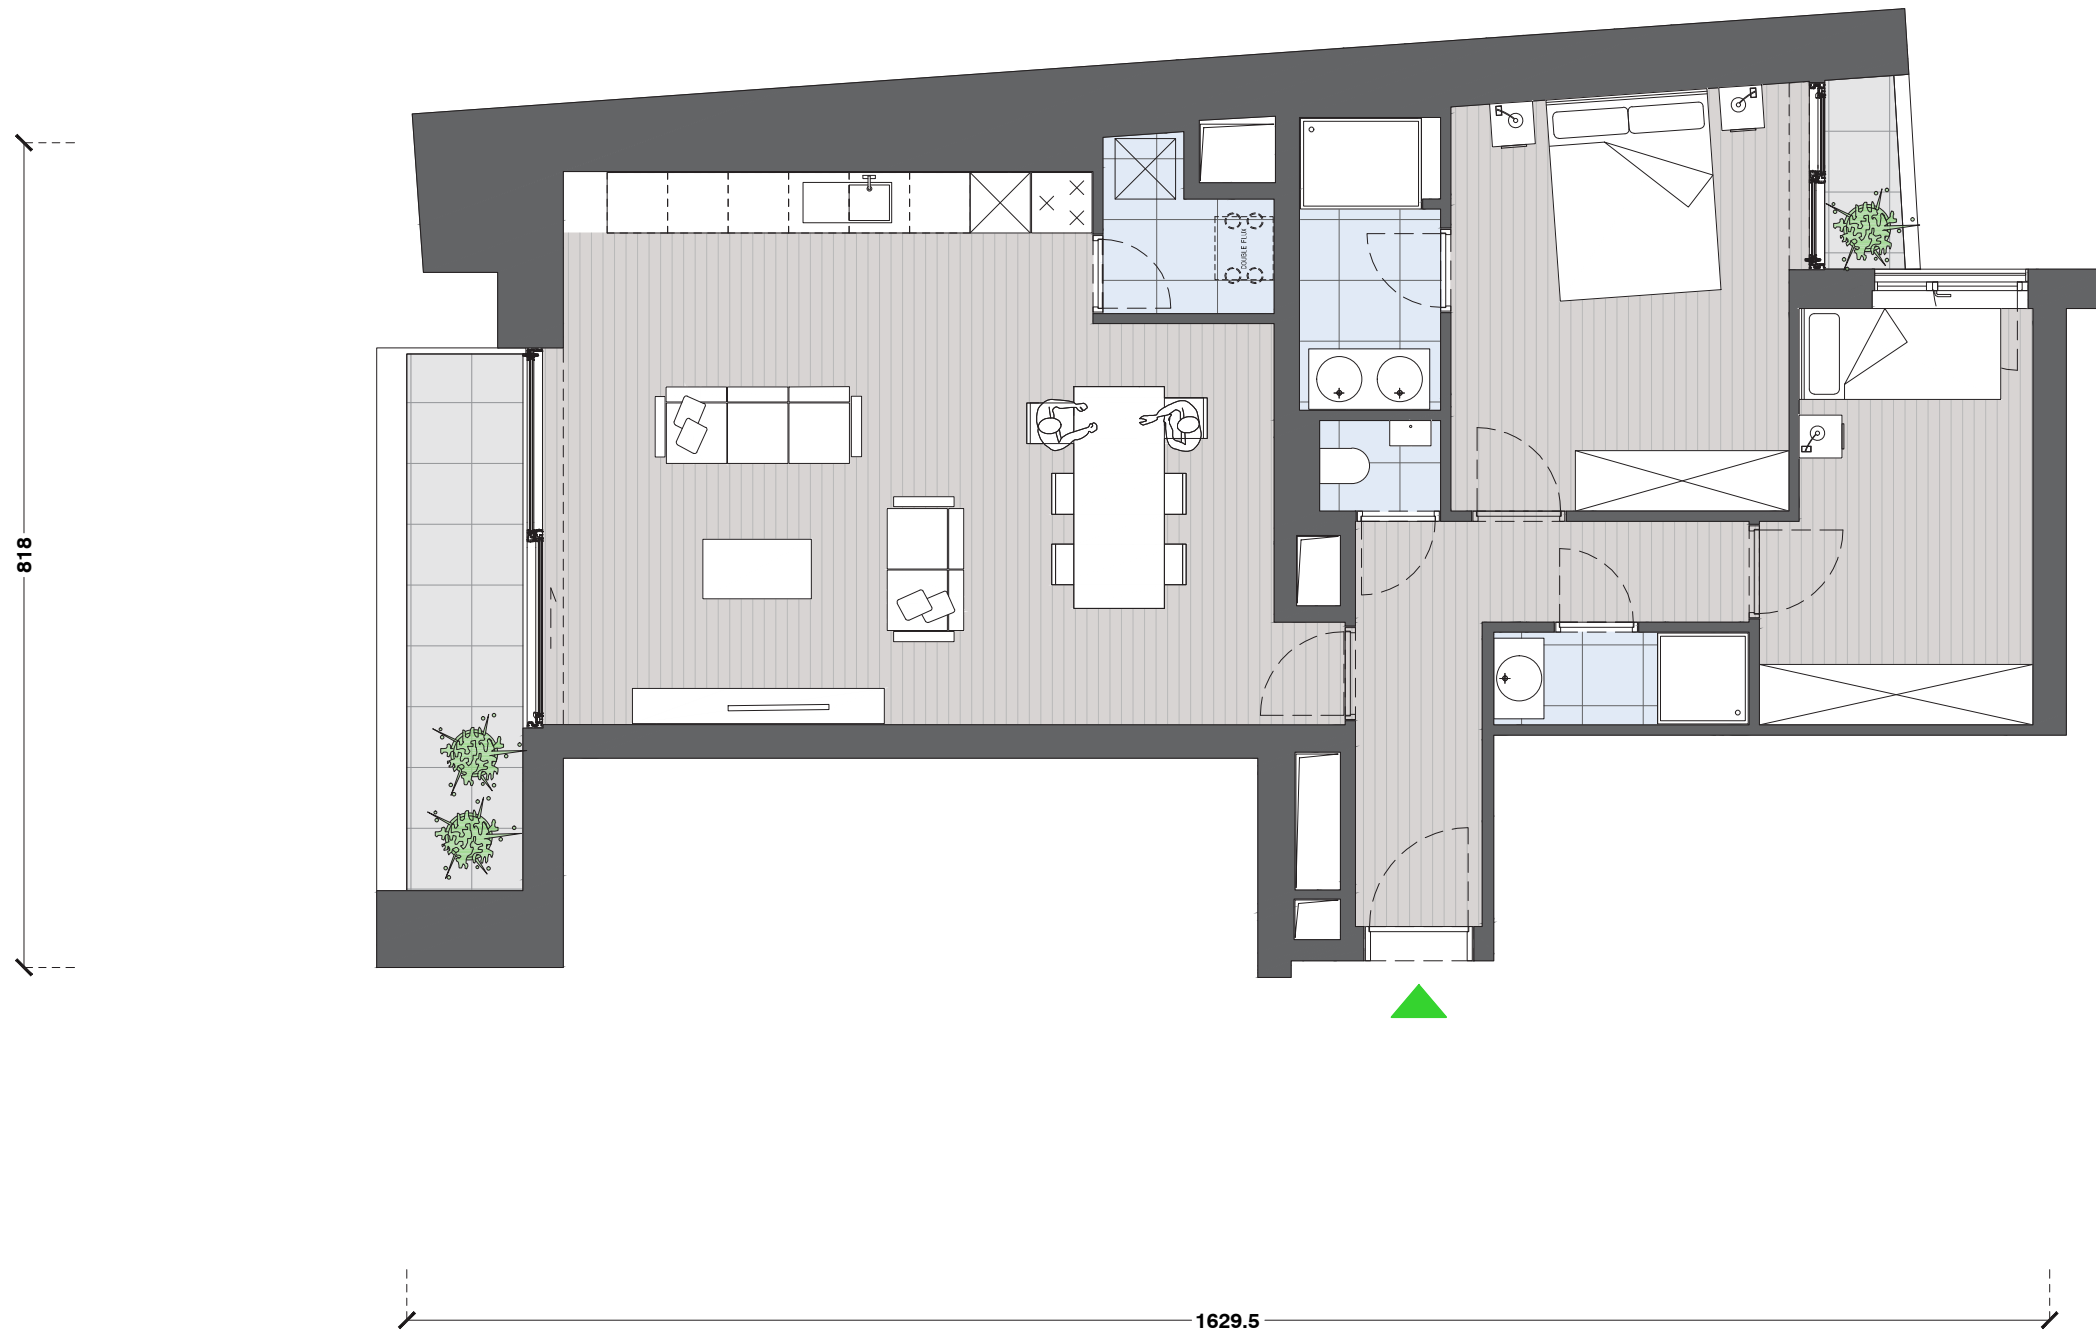

AV. DE TERVUEREN 300
1150 WOLUWE-ST-PIERRE

APARTMENT
A.2.1

BEDROOMS
2

FLOOR
R+2

MDW Architecture

MARC CORBIAU
ARCHITECTE

SCALE
1/75

1. Des modifications sont susceptibles d'être apportées à ce plan en fonction des nécessités de la réalisation.
1. Modifications may be made to this plan based on the needs of the realization.
1. Wijzigingen op dit plan kunnen worden aangebracht afhankelijk van de behoeften van de uitvoering.
2. Lameublement, y compris les placards ne sont pas inclus et sont dessinés à titre d'illustration.
2. Furniture, including cupboards, are not included and are shown for illustration only.
2. Meubilair inclusief kasten zijn niet inbegrepen en worden getoond ter illustratie .
3. L'agencement de la cuisine et de la salle d'eau, ainsi que les mesures sont donnés à titre indicatif.
3. The kitchen and bathroom layouts as well as the dimensions are given as information purposes only.
3. De lay-out van de keuken en de badkamer, evenals de afmetingen worden gegeven als aanwijzing.