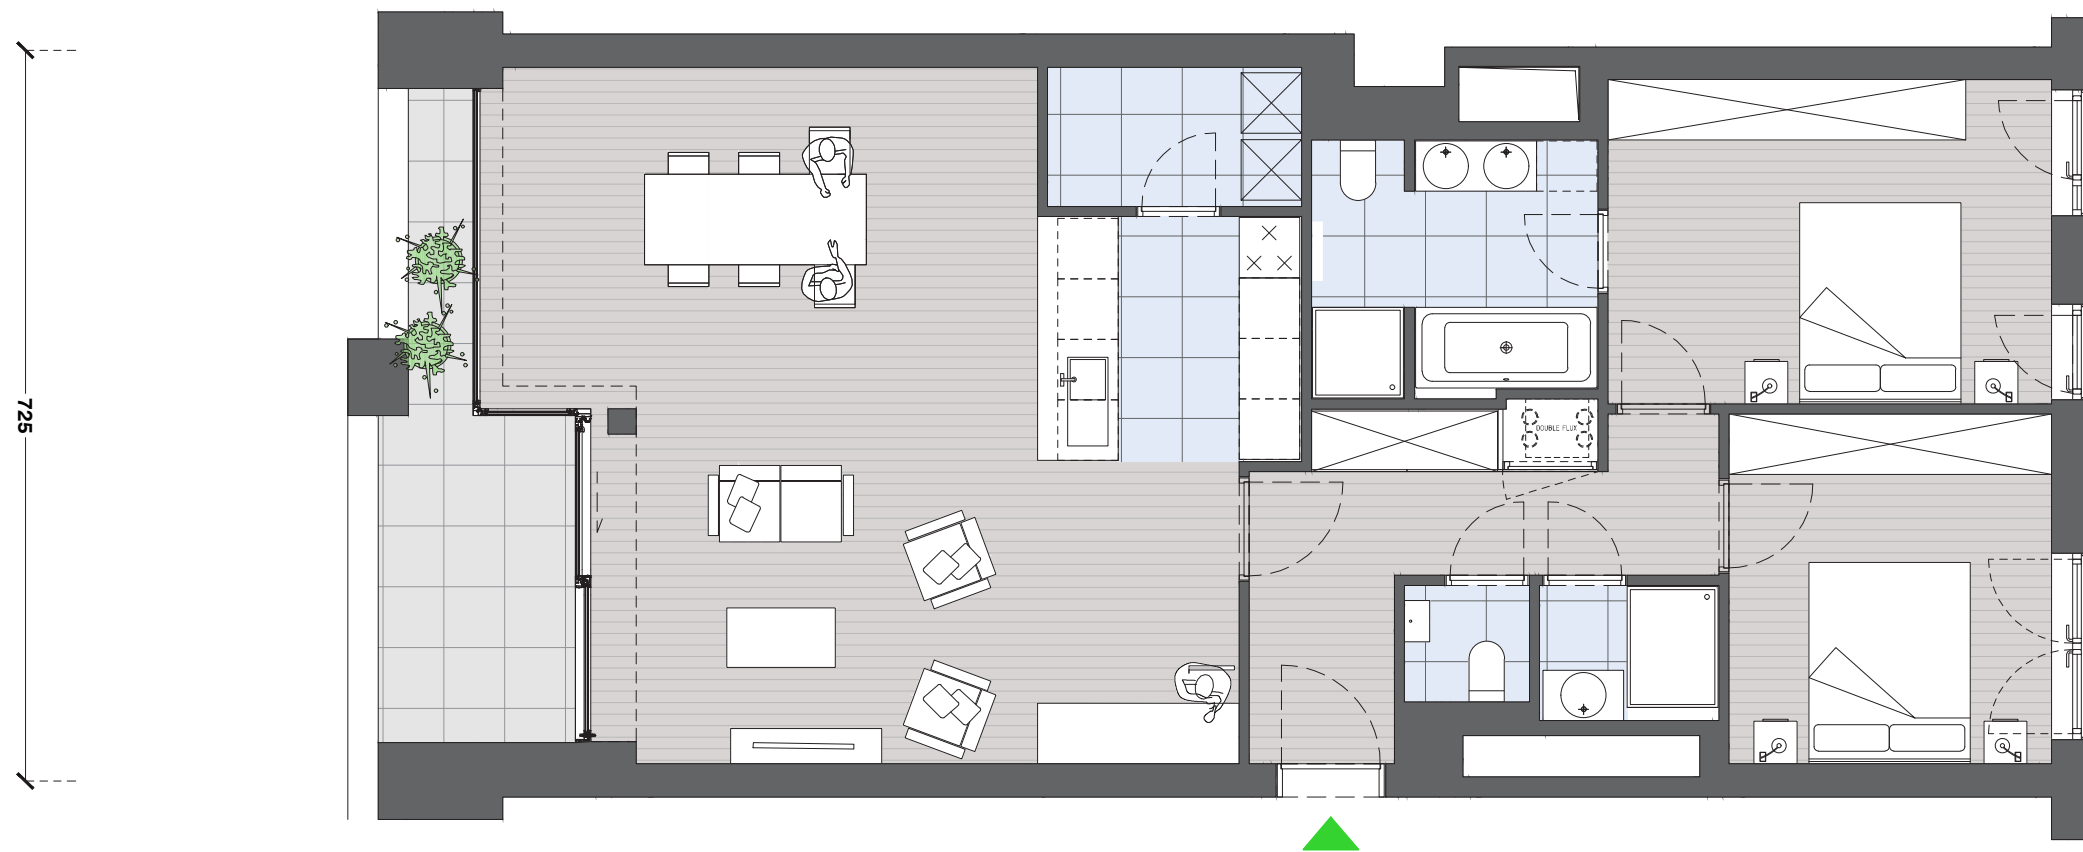

1702

AV. DE TERVUEREN 300
1150 WOLUWE-ST-PIERRE

APARTMENT
B.2.1

BEDROOMS
2

FLOOR
R+2

MDW Architecture

MARC CORBIAU
ARCHITECTE

SCALE
1/75

3. De lay-out van de keuken en de badkamer, evenals de afmetingen worden gegeven als aanwijzing.