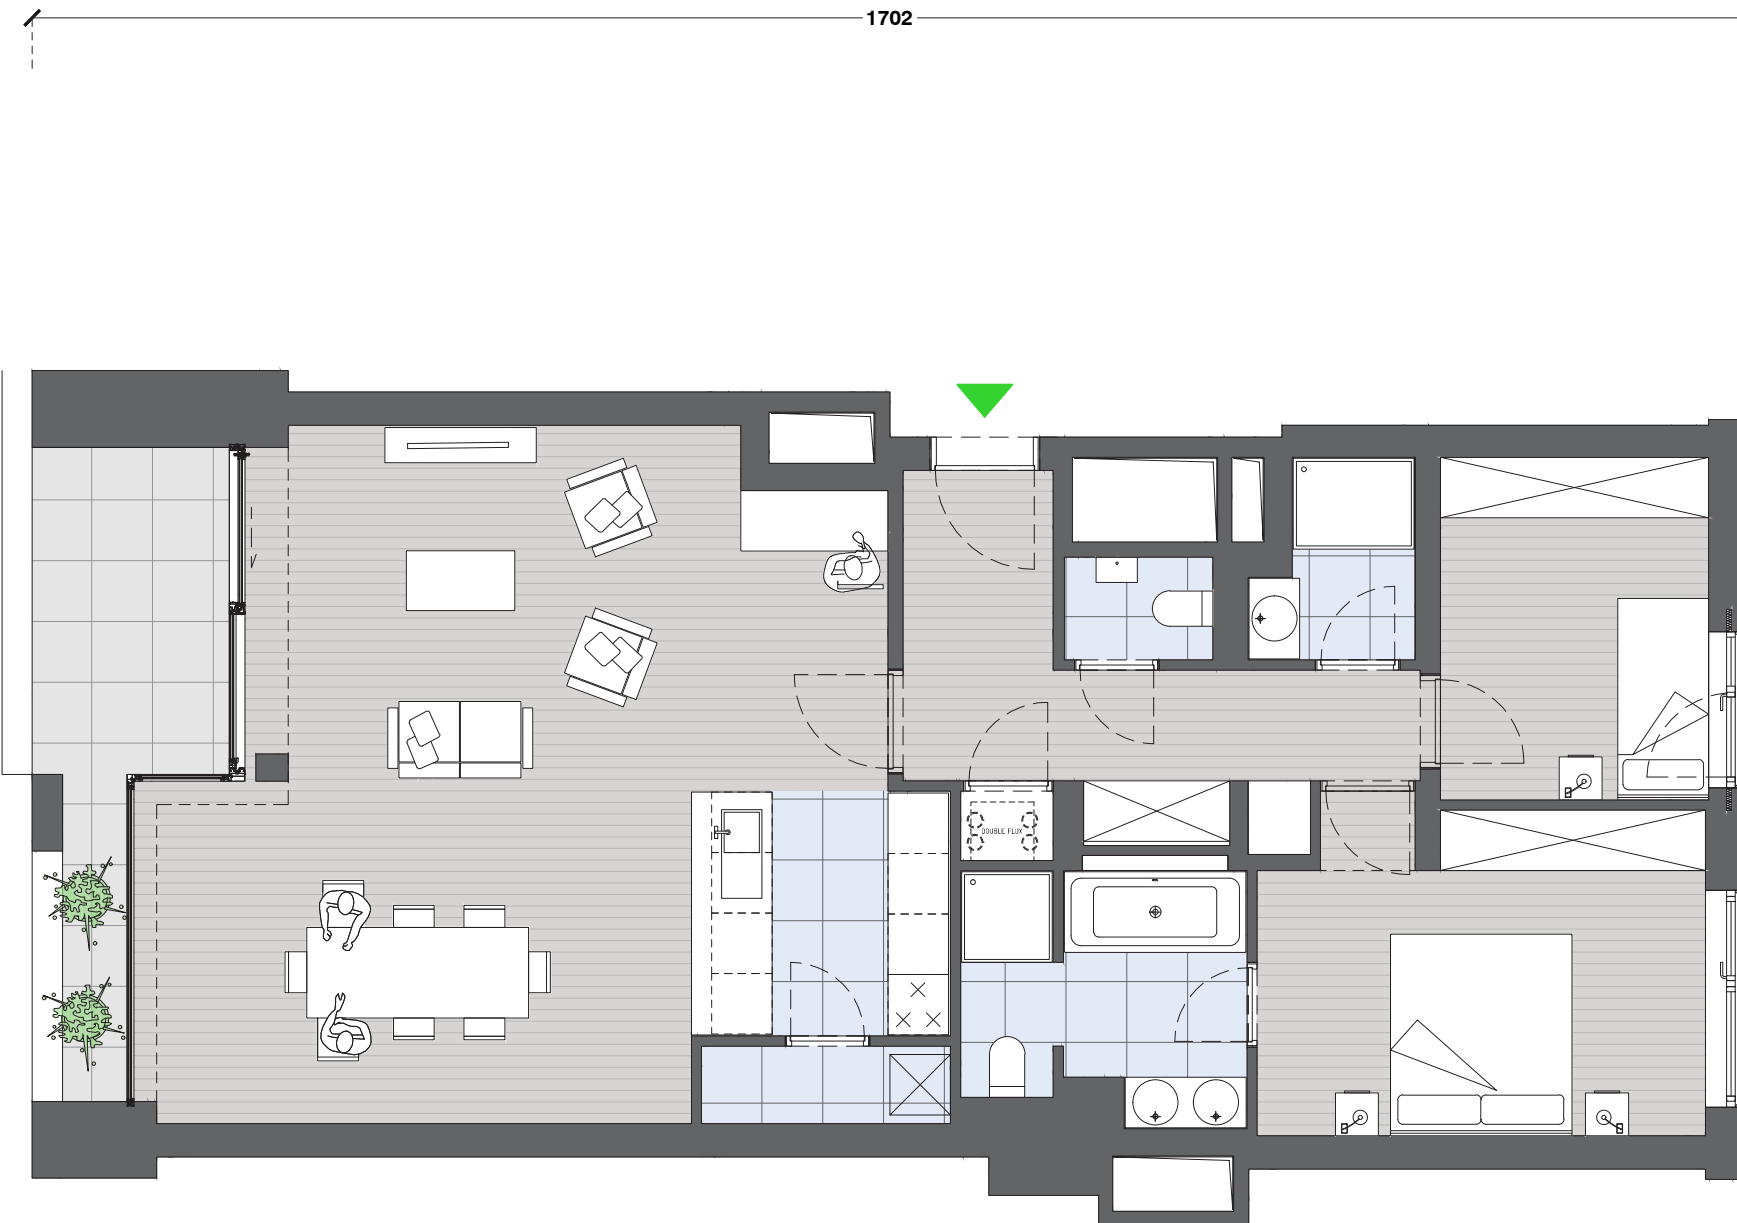

AV. DE TERVUEREN 300  
1150 WOLUWE-ST-PIERRE

APARTMENT  
A.3.4

BEDROOMS  
2

FLOOR  
R+3

MDW Architecture

MARC CORBIAU  
ARCHITECTE

SCALE  
1/75

1. Des modifications sont susceptibles d'être apportées à ce plan en fonction des nécessités de la réalisation.  
1. Modifications may be made to this plan based on the needs of the realization.  
1. Wijzigingen op dit plan kunnen worden aangebracht afhankelijk van de behoeften van de uitvoering.
2. Lameublement, y compris les placards ne sont pas inclus et sont dessinés à titre d'illustration.  
2. Furniture, including cupboards, are not included and are shown for illustration only.  
2. Meubilair inclusief kasten zijn niet inbegrepen en worden getoond ter illustratie .
3. L'agencement de la cuisine et de la salle d'eau, ainsi que les mesures sont donnés à titre indicatif.  
3. The kitchen and bathroom layouts as well as the dimensions are given as information purposes only.  
3. De lay-out van de keuken en de badkamer, evenals de afmetingen worden gegeven als aanwijzing.