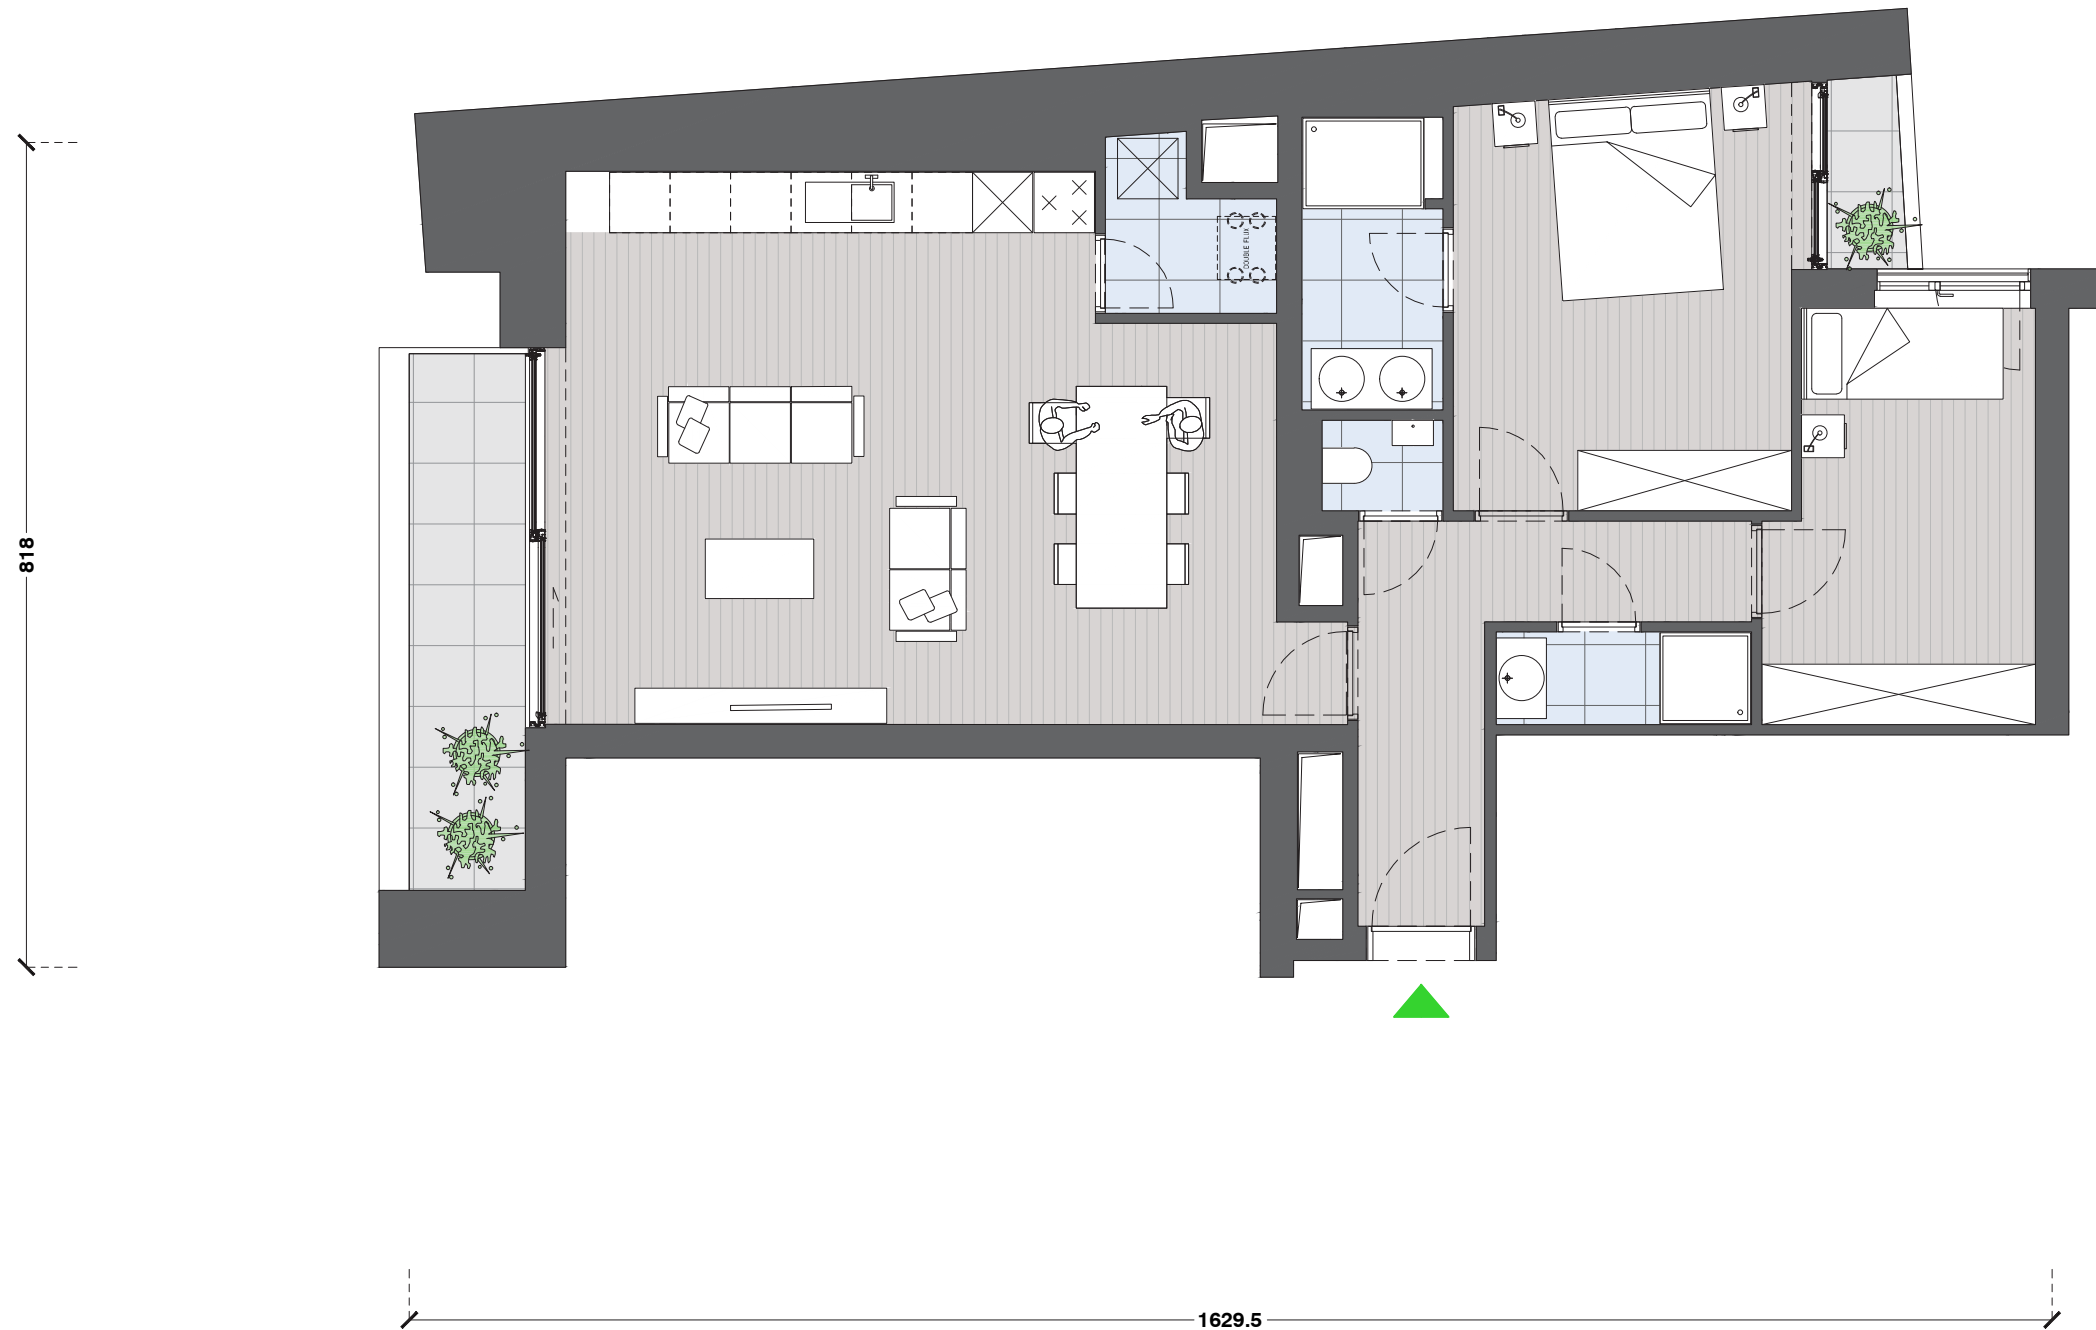

AV. DE TERVUEREN 300
1150 WOLUWE-ST-PIERRE

APARTMENT
A.3.1

BEDROOMS
2

FLOOR
R+3

MDW Architecture

MARC CORBIAU
ARCHITECTE

SCALE
1/75

1. Des modifications sont susceptibles d'être apportées à ce plan en fonction des nécessités de la réalisation.
1. Modifications may be made to this plan based on the needs of the realization.
1. Wijzigingen op dit plan kunnen worden aangebracht afhankelijk van de behoeften van de uitvoering.
2. Lameublement, y compris les placards ne sont pas inclus et sont dessinés à titre d'illustration.
2. Furniture, including cupboards, are not included and are shown for illustration only.
2. Meubilair inclusief kasten zijn niet inbegrepen en worden getoond ter illustratie .
3. L'agencement de la cuisine et de la salle d'eau, ainsi que les mesures sont donnés à titre indicatif.
3. The kitchen and bathroom layouts as well as the dimensions are given as information purposes only.
3. De lay-out van de keuken en de badkamer, evenals de afmetingen worden gegeven als aanwijzing.