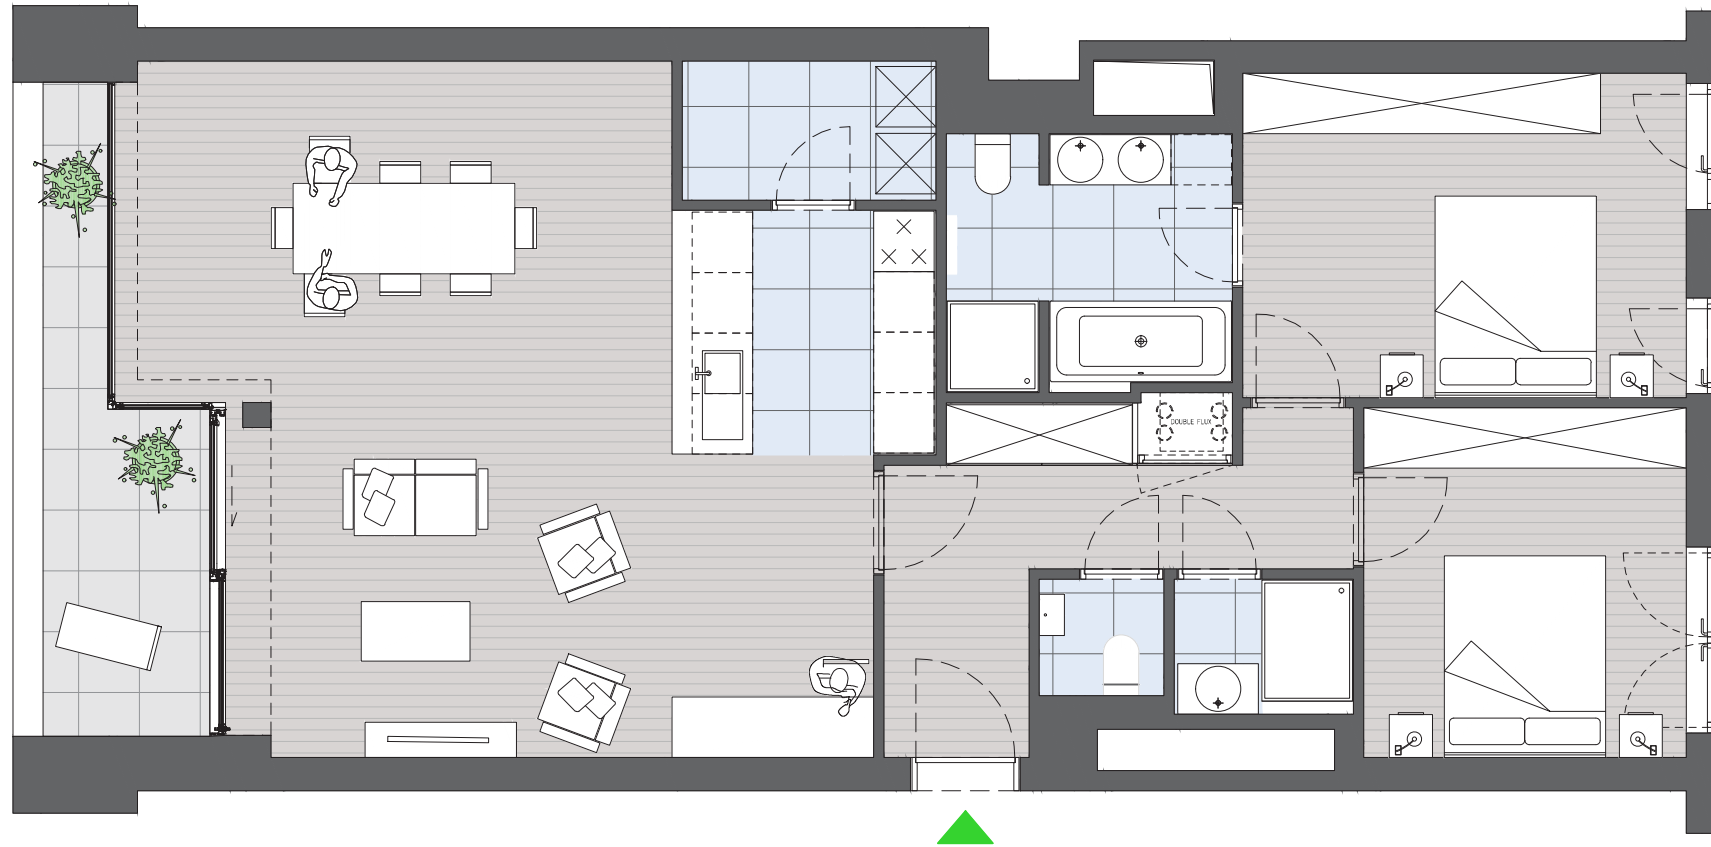

1672

725

AV. DE TERVUEREN 300
1150 WOLUWE-ST-PIERRE

APARTMENT
B.3.1

BEDROOMS
2

FLOOR
R+3

MDW Architecture

MARC CORBIAU
ARCHITECTE

SCALE
1/75

- 1. Des modifications sont susceptibles d'être apportées à ce plan en fonction des nécessités de la réalisation.
- 1. Modifications may be made to this plan based on the needs of the realization.
- 1. Wijzigingen op dit plan kunnen worden aangebracht afhankelijk van de behoeften van de uitvoering.
- 2. Lameublement, y compris les placards ne sont pas inclus et sont dessinés à titre d'illustration.
- 2. Furniture, including cupboards, are not included and are shown for illustration only.
- 2. Meubilair inclusief kasten zijn niet inbegrepen en worden getoond ter illustratie .
- 3. L'agencement de la cuisine et de la salle d'eau, ainsi que les mesures sont donnés à titre indicatif.
- 3. The kitchen and bathroom layouts as well as the dimensions are given as information purposes only.
- 3. De lay-out van de keuken en de badkamer, evenals de afmetingen worden gegeven als aanwijzing.