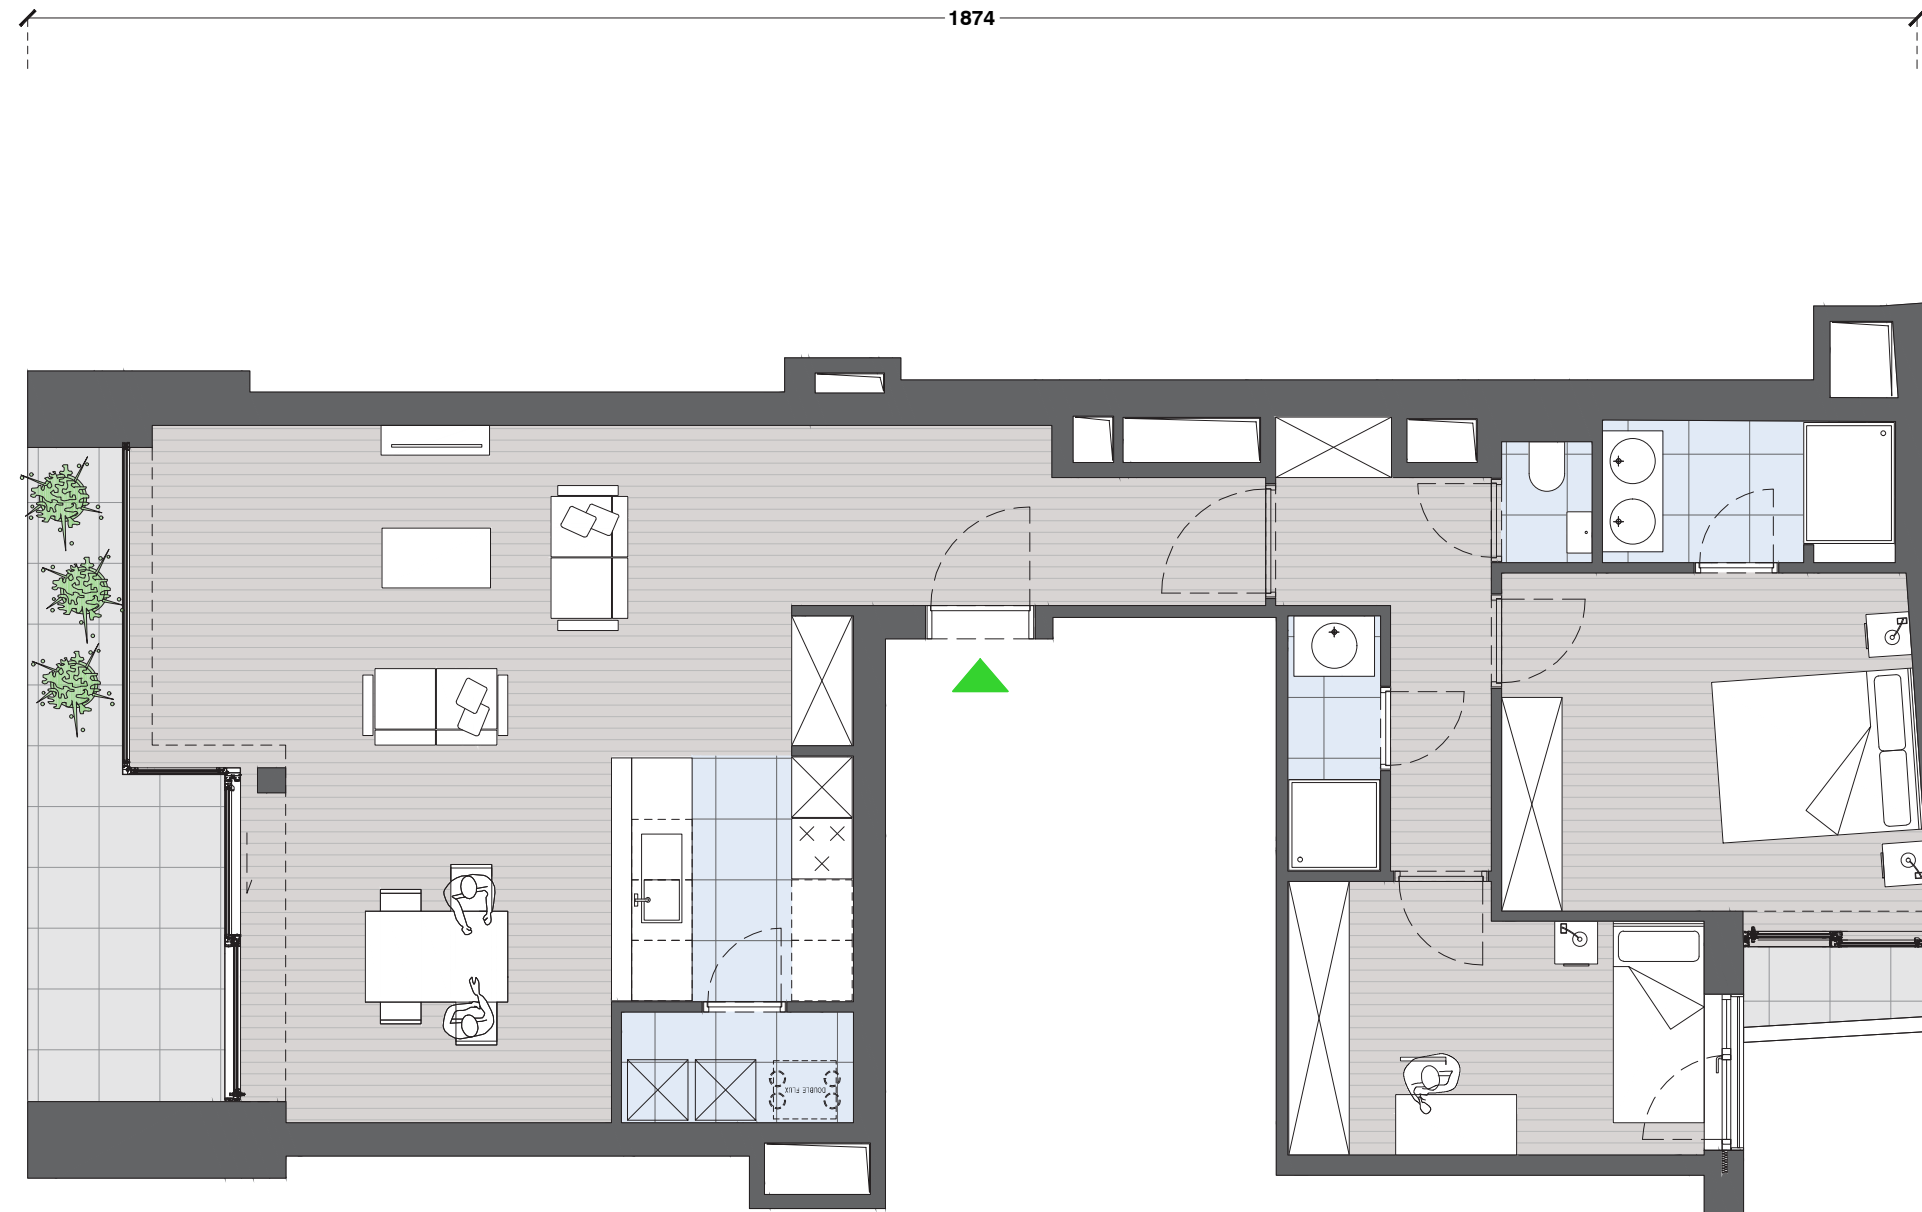

AV. DE TERVUEREN 300  
1150 WOLUWE-ST-PIERRE

APARTMENT  
A.1.1

BEDROOMS  
2

FLOOR  
R+1

MDW Architecture

MARC CORBAU  
ARCHITECTE

SCALE  
1/75

1. Des modifications sont susceptibles d'être apportées à ce plan en fonction des nécessités de la réalisation.  
1. Modifications may be made to this plan based on the needs of the realization.  
1. Wijzigingen op dit plan kunnen worden aangebracht afhankelijk van de behoeften van de uitvoering.
2. Lameublement, y compris les placards ne sont pas inclus et sont dessinés à titre d'illustration.  
2. Furniture, including cupboards, are not included and are shown for illustration only.  
2. Meubilair inclusief kasten zijn niet inbegrepen en worden getoond ter illustratie .
3. L'agencement de la cuisine et de la salle d'eau, ainsi que les mesures sont donnés à titre indicatif.  
3. The kitchen and bathroom layouts as well as the dimensions are given as information purposes only.  
3. De lay-out van de keuken en de badkamer, evenals de afmetingen worden gegeven als aanwijzing.